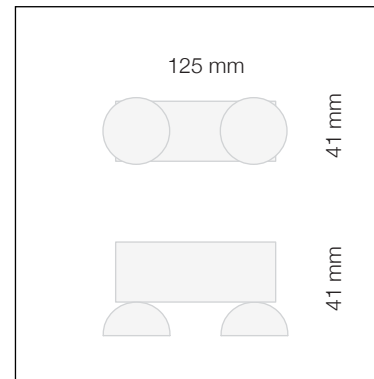

OX 3

Deckenleuchte aus eloxiertem Aluminium,
für Leuchtmittel GU10 / 230V / 2x50 W.

Leuchtmittel sind nicht im Lieferumfang enthalten.

Farbe	Bezeichnung	Maße	Watt / Leistung	Schutzart	Artikelnummer	Preis /Brutto
Alu	OX 3	125 x 41 x 41 mm	2 x 50 W	IP 20	LC-331360	65,-- €