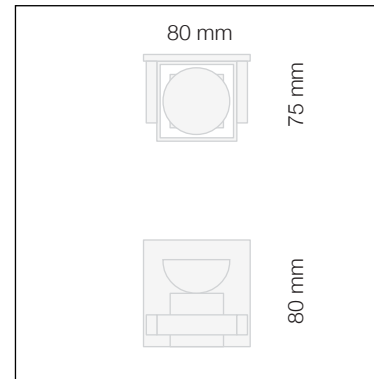

BOK 42

Wandleuchte aus eloxiertem Aluminium
für Leuchtmittel TCD / 230V / 1x13 W.

Leuchtmittel sind nicht im Lieferumfang enthalten.

Farbe	Bezeichnung	Maße	Watt / Leistung	Schutzart	Artikelnummer	Preis /Brutto
Alu	BOK 42	64 x 120 x 190 mm	1 x 13 W	IP 20	LC-331344	78,-- €

BOK 38

Wandleuchte aus eloxiertem Aluminium
für Leuchtmittel G9 / 230V / 1x40 W.

Leuchtmittel sind nicht im Lieferumfang enthalten.

Farbe	Bezeichnung	Maße	Watt / Leistung	Schutzart	Artikelnummer	Preis /Brutto
Alu	BOK 38	100 x 100 x 238 mm	1 x 40 W	IP 20	LC-331321	49,-- €

BOK 59

Wandleuchte aus eloxiertem Aluminium,
schwenkbar, für Leuchtmittel GU10 / 230V / 1x50
W.

Leuchtmittel sind nicht im Lieferumfang enthalten.

Farbe	Bezeichnung	Maße	Watt / Leistung	Schutzart	Artikelnummer	Preis /Brutto
Alu	BOK 59	80 x 75 x 80 mm	1 x 50 W	IP 20	LC-331345	55,-- €