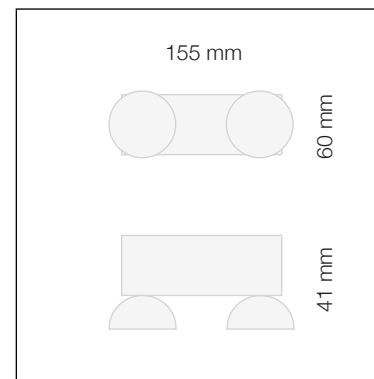

OX 1A

Deckenleuchte aus eloxiertem Aluminium, schwenkbar,
für Leuchtmittel GU10 / 230V / 1x50 W.

Leuchtmittel sind nicht im Lieferumfang enthalten.

Farbe	Bezeichnung	Maße	Watt / Leistung	Schutzart	Artikelnummer	Preis /Brutto
Alu	OX 1A	85 x 57 x 92 mm	1 x 50 W	IP 20	LC-331359	60,-- €

OX 04A

Deckenleuchte aus eloxiertem Aluminium, schwenkbar,
für Leuchtmittel GU10 / 230V / 1x50 W.

Leuchtmittel sind nicht im Lieferumfang enthalten.

Farbe	Bezeichnung	Maße	Watt / Leistung	Schutzart	Artikelnummer	Preis /Brutto
Alu	OX 04A	60 x 60 x 41 mm	1 x 50 W	IP 20	LC-331346	55,-- €

OX 4

Deckenleuchte aus eloxiertem Aluminium, schwenkbar,
für Leuchtmittel GU10 / 230V / 2x50 W.

Leuchtmittel sind nicht im Lieferumfang enthalten.

Farbe	Bezeichnung	Maße	Watt / Leistung	Schutzart	Artikelnummer	Preis /Brutto
Alu	OX 4	155 x 60 x 41 mm	2 x 50 W	IP 20	LC-331361	89,-- €