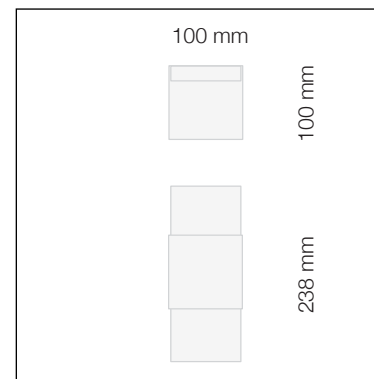

Farbe	Bezeichnung	Maße	Watt / Leistung	Schutzart	Artikelnummer	Preis /Brutto
Alu	BOK 38	100 x 100 x 238 mm	1 x 40 W	IP 20	LC-331321	49,-- €