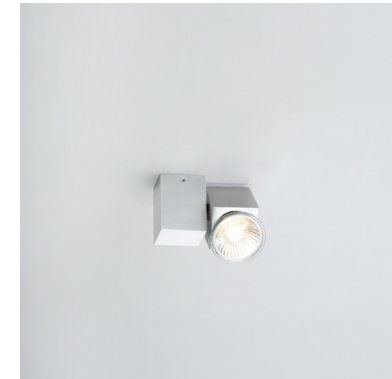

BOK 59

Wandleuchte aus eloxiertem Aluminium,
schwenkbar, für Leuchtmittel GU10 / 230V / 1x50
W.

Leuchtmittel sind nicht im Lieferumfang enthalten.

Farbe	Bezeichnung	Maße	Watt / Leistung	Schutzart	Artikelnummer	Preis /Brutto
Alu	BOK 59	80 x 75 x 80 mm	1 x 50 W	IP 20	LC-331345	55,-- €

OX 1

Deckenleuchte aus eloxiertem Aluminium, schwenkbar,
für Leuchtmittel GU10 / 230V / 1x50 W.

Leuchtmittel sind nicht im Lieferumfang enthalten.

Farbe	Bezeichnung	Maße	Watt / Leistung	Schutzart	Artikelnummer	Preis /Brutto
Alu	OX 1	85 x 41 x 70 mm	1 x 50 W	IP 20	LC-331358	58,-- €