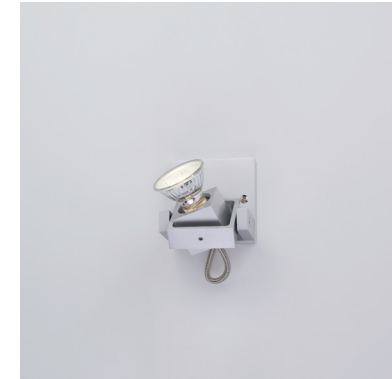

BOK 38

Wandleuchte aus eloxiertem Aluminium
für Leuchtmittel G9 / 230V / 1x40 W.

Leuchtmittel sind nicht im Lieferumfang enthalten.

Farbe	Bezeichnung	Maße	Watt / Leistung	Schutzart	Artikelnummer	Preis /Brutto
Alu	BOK 38	100 x 100 x 238 mm	1 x 40 W	IP 20	LC-331321	49,-- €

BOK 59

Wandleuchte aus eloxiertem Aluminium,
schwenkbar, für Leuchtmittel GU10 / 230V / 1x50
W.

Leuchtmittel sind nicht im Lieferumfang enthalten.

Farbe	Bezeichnung	Maße	Watt / Leistung	Schutzart	Artikelnummer	Preis /Brutto
Alu	BOK 59	80 x 75 x 80 mm	1 x 50 W	IP 20	LC-331345	55,-- €

OX 1

Deckenleuchte aus eloxiertem Aluminium, schwenkbar,
für Leuchtmittel GU10 / 230V / 1x50 W.

Leuchtmittel sind nicht im Lieferumfang enthalten.

Farbe	Bezeichnung	Maße	Watt / Leistung	Schutzart	Artikelnummer	Preis /Brutto
Alu	OX 1	85 x 41 x 70 mm	1 x 50 W	IP 20	LC-331358	58,-- €