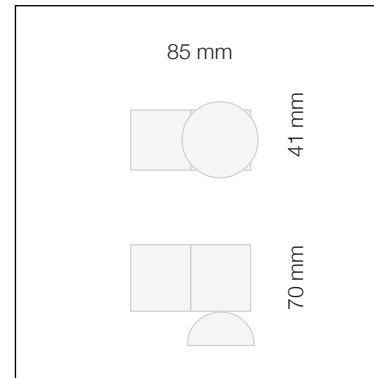

BOK 38

Wandleuchte aus eloxiertem Aluminium
für Leuchtmittel G9 / 230V / 1x40 W.

Leuchtmittel sind nicht im Lieferumfang enthalten.

Farbe	Bezeichnung	Maße	Watt / Leistung	Schutzart	Artikelnummer	Preis /Brutto
Alu	BOK 38	100 x 100 x 238 mm	1 x 40 W	IP 20	LC-331321	49,-- €

BOK 59

Wandleuchte aus eloxiertem Aluminium,
schwenkbar, für Leuchtmittel GU10 / 230V / 1x50
W.

Leuchtmittel sind nicht im Lieferumfang enthalten.

Farbe	Bezeichnung	Maße	Watt / Leistung	Schutzart	Artikelnummer	Preis /Brutto
Alu	BOK 59	80 x 75 x 80 mm	1 x 50 W	IP 20	LC-331345	55,-- €

OX 1

Deckenleuchte aus eloxiertem Aluminium, schwenkbar,
für Leuchtmittel GU10 / 230V / 1x50 W.

Leuchtmittel sind nicht im Lieferumfang enthalten.

Farbe	Bezeichnung	Maße	Watt / Leistung	Schutzart	Artikelnummer	Preis /Brutto
Alu	OX 1	85 x 41 x 70 mm	1 x 50 W	IP 20	LC-331358	58,-- €