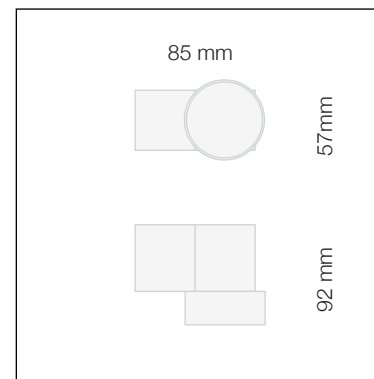

OX 1

Deckenleuchte aus eloxiertem Aluminium, schwenkbar,
für Leuchtmittel GU10 / 230V / 1x50 W.

Leuchtmittel sind nicht im Lieferumfang enthalten.

Farbe	Bezeichnung	Maße	Watt / Leistung	Schutzart	Artikelnummer	Preis /Brutto
Alu	OX 1	85 x 41 x 70 mm	1 x 50 W	IP 20	LC-331358	58,-- €

OX 1A

Deckenleuchte aus eloxiertem Aluminium, schwenkbar,
für Leuchtmittel GU10 / 230V / 1x50 W.

Leuchtmittel sind nicht im Lieferumfang enthalten.

Farbe	Bezeichnung	Maße	Watt / Leistung	Schutzart	Artikelnummer	Preis /Brutto
Alu	OX 1A	85 x 57 x 92 mm	1 x 50 W	IP 20	LC-331359	60,-- €