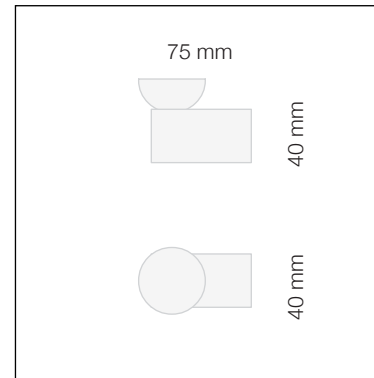

BOK 22

Wandleuchte aus eloxiertem Aluminium für Leuchtmittel GU10 / 230V / 1x50 W.

Leuchtmittel sind nicht im Lieferumfang enthalten.

Farbe	Bezeichnung	Maße	Watt / Leistung	Schutzart	Artikelnummer	Preis /Brutto
Alu	BOK 22	75 x 40 x 40 mm	1 x 50 W	IP 20	LC-331318	36,-- €

BOK 28

Wandleuchte aus eloxiertem Aluminium für Leuchtmittel G9 / 230V / 1x40 W.

Leuchtmittel sind nicht im Lieferumfang enthalten.