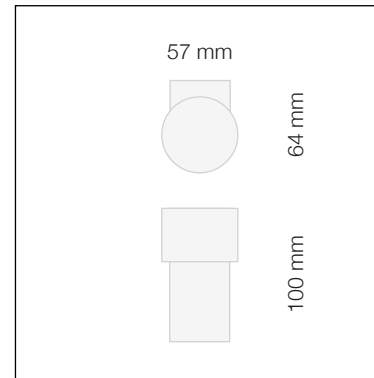

ART
LICHTTECHNIK

Innenbeleuchtung

WANDLEUCHTEN

BOK 01	Seite 3
BOK 02	Seite 3
BOK 22	Seite 4
BOK 28	Seite 4
BOK 42	Seite 5
BOK 38	Seite 5
BOK 59	Seite 6

DECKENLEUCHTEN

OX 1	Seite 7
OX 1A	Seite 7
OX 04A	Seite 8
OX 4	Seite 8
OX 3	Seite 9

BOK 01

Wandleuchte aus eloxiertem Aluminium,
für Leuchtmittel GU10 / 230V / 1x50 W.

Leuchtmittel sind nicht im Lieferumfang enthalten.

Farbe	Bezeichnung	Maße	Watt / Leistung	Schutzart	Artikelnummer	Preis /Brutto
Alu	BOK 01	57 x 64 x 100 mm	1 x 50 W	IP 20	LC-331316	54,-- €

BOK 02

Wandleuchte aus eloxiertem Aluminium
für Leuchtmittel GU10 / 230V / 2x50 W.

Leuchtmittel sind nicht im Lieferumfang enthalten.

Farbe	Bezeichnung	Maße	Watt / Leistung	Schutzart	Artikelnummer	Preis /Brutto
Alu	BOK 02	120 x 69 x 65 mm	2 x 50 W	IP 20	LC-331362	75,-- €