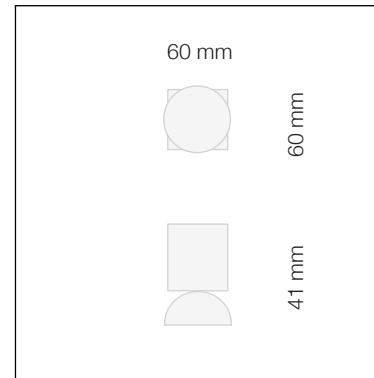

OX 1

Deckenleuchte aus eloxiertem Aluminium, schwenkbar,
für Leuchtmittel GU10 / 230V / 1x50 W.

Leuchtmittel sind nicht im Lieferumfang enthalten.

Farbe	Bezeichnung	Maße	Watt / Leistung	Schutzart	Artikelnummer	Preis /Brutto
Alu	OX 1	85 x 41 x 70 mm	1 x 50 W	IP 20	LC-331358	58,-- €

OX 1A

Deckenleuchte aus eloxiertem Aluminium, schwenkbar,
für Leuchtmittel GU10 / 230V / 1x50 W.

Leuchtmittel sind nicht im Lieferumfang enthalten.

Farbe	Bezeichnung	Maße	Watt / Leistung	Schutzart	Artikelnummer	Preis /Brutto
Alu	OX 1A	85 x 57 x 92 mm	1 x 50 W	IP 20	LC-331359	60,-- €

OX 04A

Deckenleuchte aus eloxiertem Aluminium, schwenkbar,
für Leuchtmittel GU10 / 230V / 1x50 W.

Leuchtmittel sind nicht im Lieferumfang enthalten.

Farbe	Bezeichnung	Maße	Watt / Leistung	Schutzart	Artikelnummer	Preis /Brutto
Alu	OX 04A	60 x 60 x 41 mm	1 x 50 W	IP 20	LC-331346	55,-- €