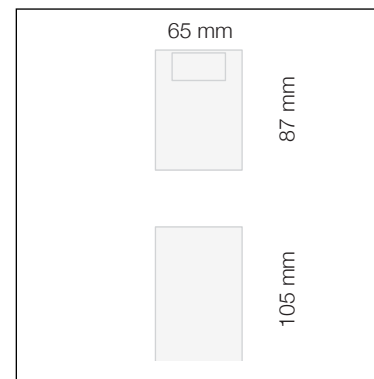

BOK 01

Wandleuchte aus eloxiertem Aluminium,
für Leuchtmittel GU10 / 230V / 1x50 W.

Leuchtmittel sind nicht im Lieferumfang enthalten.

Farbe	Bezeichnung	Maße	Watt / Leistung	Schutzart	Artikelnummer	Preis /Brutto
Alu	BOK 01	57 x 64 x 100 mm	1 x 50 W	IP 20	LC-331316	54,-- €

BOK 02

Wandleuchte aus eloxiertem Aluminium
für Leuchtmittel GU10 / 230V / 2x50 W.

Leuchtmittel sind nicht im Lieferumfang enthalten.

Farbe	Bezeichnung	Maße	Watt / Leistung	Schutzart	Artikelnummer	Preis /Brutto
Alu	BOK 02	120 x 69 x 65 mm	2 x 50 W	IP 20	LC-331362	75,-- €

BOK 22

Wandleuchte aus eloxiertem Aluminium für Leuchtmittel GU10 / 230V / 1x50 W.

Leuchtmittel sind nicht im Lieferumfang enthalten.

Farbe	Bezeichnung	Maße	Watt / Leistung	Schutzart	Artikelnummer	Preis /Brutto
Alu	BOK 22	75 x 40 x 40 mm	1 x 50 W	IP 20	LC-331318	36,-- €

BOK 28

Wandleuchte aus eloxiertem Aluminium für Leuchtmittel G9 / 230V / 1x40 W.

Leuchtmittel sind nicht im Lieferumfang enthalten.

Farbe	Bezeichnung	Maße	Watt / Leistung	Schutzart	Artikelnummer	Preis /Brutto
Alu	BOK 28	65 x 87 x 105 mm	1 x 40 W	IP 20	LC-331320	36,-- €