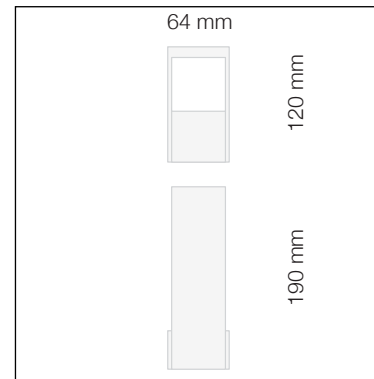

BOK 02

Wandleuchte aus eloxiertem Aluminium
für Leuchtmittel GU10 / 230V / 2x50 W.

Leuchtmittel sind nicht im Lieferumfang enthalten.

Farbe	Bezeichnung	Maße	Watt / Leistung	Schutzart	Artikelnummer	Preis /Brutto
Alu	BOK 02	120 x 69 x 65 mm	2 x 50 W	IP 20	LC-331362	75,-- €

BOK 22

Wandleuchte aus eloxiertem Aluminium für Leuchtmittel GU10 / 230V / 1x50 W.

Leuchtmittel sind nicht im Lieferumfang enthalten.

Farbe	Bezeichnung	Maße	Watt / Leistung	Schutzart	Artikelnummer	Preis /Brutto
Alu	BOK 22	75 x 40 x 40 mm	1 x 50 W	IP 20	LC-331318	36,-- €

BOK 28

Wandleuchte aus eloxiertem Aluminium für Leuchtmittel G9 / 230V / 1x40 W.

Leuchtmittel sind nicht im Lieferumfang enthalten.

Farbe	Bezeichnung	Maße	Watt / Leistung	Schutzart	Artikelnummer	Preis /Brutto
Alu	BOK 28	65 x 87 x 105 mm	1 x 40 W	IP 20	LC-331320	36,-- €

BOK 42

Wandleuchte aus eloxiertem Aluminium
für Leuchtmittel TCD / 230V / 1x13 W.

Leuchtmittel sind nicht im Lieferumfang enthalten.

Farbe	Bezeichnung	Maße	Watt / Leistung	Schutzart	Artikelnummer	Preis /Brutto
Alu	BOK 42	64 x 120 x 190 mm	1 x 13 W	IP 20	LC-331344	78,-- €