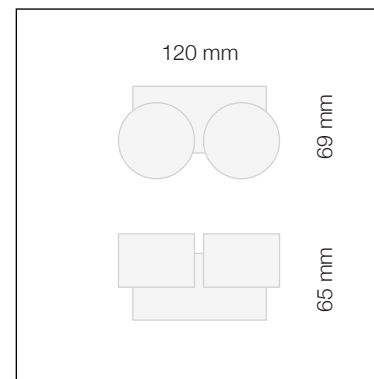

BOK 01

Wandleuchte aus eloxiertem Aluminium,
für Leuchtmittel GU10 / 230V / 1x50 W.

Leuchtmittel sind nicht im Lieferumfang enthalten.

Farbe	Bezeichnung	Maße	Watt / Leistung	Schutzart	Artikelnummer	Preis /Brutto
Alu	BOK 01	57 x 64 x 100 mm	1 x 50 W	IP 20	LC-331316	54,-- €

BOK 02

Wandleuchte aus eloxiertem Aluminium
für Leuchtmittel GU10 / 230V / 2x50 W.

Leuchtmittel sind nicht im Lieferumfang enthalten.

Farbe	Bezeichnung	Maße	Watt / Leistung	Schutzart	Artikelnummer	Preis /Brutto
Alu	BOK 02	120 x 69 x 65 mm	2 x 50 W	IP 20	LC-331362	75,-- €