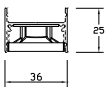

AA3625 Spot 10

Schnellmontage Akzentstrahler Serie AA3625 an Haufe Klima- und Haufe Normaldecke ermöglichen eine vollkommen werkzeuglose Schnellmontage.

Das integrierte Feder-/Bolzensystem ermöglicht das fluchtgenaue Ausrichten der Leuchten und verhindert späteres Verrutschen.

10 x Osram Oslon Square mit TIR Optik lieferbar in 10°, 20°, 30°, 40°, 60° FWHM und asymmetrisch

**Netzteil Osram OTI DALI dimmbar integriert
10 x 350mA oder 10 x 750mA Konstantstrom
Metallkernplatine MCB
Schutzart IP44, Schutzklasse I (220-230V)**

Aluminium eloxiert EV1 silber natur 20 my
oder RAL9003 signalweiss
Reflektoren in weiß und schwarz lieferbar
als Geschmacksmuster angemeldet
pentent pending, Patentanmeldung erfolgt