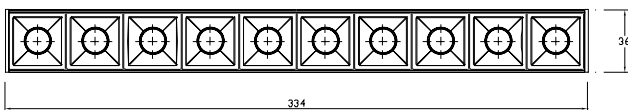

AA3625 Spot 10

Schnellmontage Akzentstrahler Serie AA3625 an Haufe Klima- und Haufe Normaldecke ermöglichen eine vollkommen werkzeuglose Schnellmontage.

Das integrierte Feder-/Bolzensystem ermöglicht das fluchtgenaue Ausrichten der Leuchten und verhindert späteres Verrutschen.

10 x Osram Oslon Square mit TIR Optik lieferbar in 10°, 20°, 30°, 40°, 60° FWHM und asymmetrisch

**Netzteil Osram OTI DALI dimmbar integriert
10 x 350mA oder 10 x 750mA Konstantstrom
Metallkernplatine MCB
Schutzart IP44, Schutzklasse I (220-230V)**

Aluminium eloxiert EV1 silber natur 20 my
oder RAL9003 signalweiss
Reflektoren in weiß und schwarz lieferbar
als Geschmacksmuster angemeldet
pentent pending, Patentanmeldung erfolgt