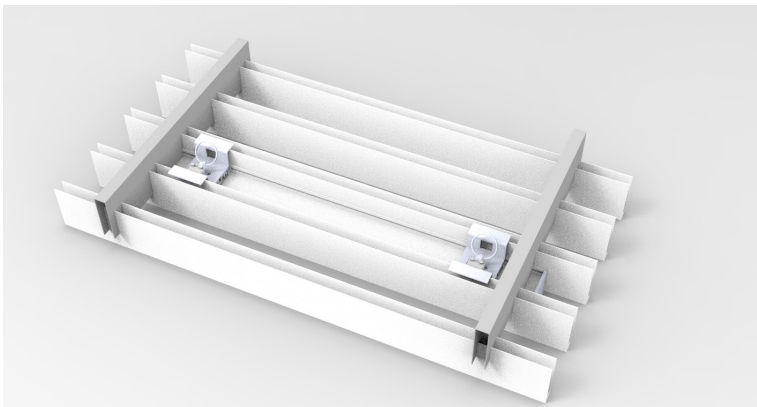

**Technisches
Datenblatt**

**Spot Lights für
Haufe Systemdecken**

10er quadratkonus

Spot Lights für Haufe Systemdecken

AA3625 Spot 10

Schnellmontage Akzentstrahler Serie AA3625 an Haufe Klima- und Haufe Normaldecke ermöglichen eine vollkommen werkzeuglose Schnellmontage.

Das integrierte Feder-/Bolzensystem ermöglicht das fluchtgenaue Ausrichten der Leuchten und verhindert späteres Verrutschen.

10 x Osram Oslon Square mit TIR Optik lieferbar in 10°, 20°, 30°, 40°, 60° FWHM und asymmetrisch

**Netzteil Osram OTI DALI dimmbar integriert
10 x 350mA oder 10 x 750mA Konstantstrom
Metallkernplatine MCB
Schutzart IP44, Schutzklasse I (220-230V)**

Aluminium eloxiert EV1 silber natur 20 my
oder RAL9003 signalweiss
Reflektoren in weiß und schwarz lieferbar
als Geschmacksmuster angemeldet
pentent pending, Patentanmeldung erfolgt