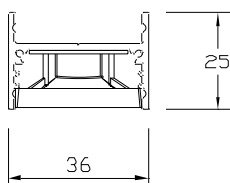

AA3625 Spot 10

Schnellmontage Akzentstrahler Serie AA3625 an Haufe Klima- und Haufe Normaldecke ermöglichen eine vollkommen werkzeuglose Schnellmontage.

Das integrierte Feder-/Bolzensystem ermöglicht das fluchtgenaue Ausrichten der Leuchten und verhindert späteres Verrutschen.

10 x Osram Oslon Square mit TIR Optik lieferbar in 10°, 20°, 30°, 40°, 60° FWHM und asymmetrisch

**Netzteil Osram OTI DALI dimmbar integriert
10 x 350mA oder 10 x 750mA Konstantstrom
Metallkernplatine MCB
Schutzart IP44, Schutzklasse I (220-230V)**

Aluminium eloxiert EV1 silber natur 20 my
oder RAL9003 signalweiss
Reflektoren in weiß und schwarz lieferbar
als Geschmacksmuster angemeldet
pentent pending, Patentanmeldung erfolgt