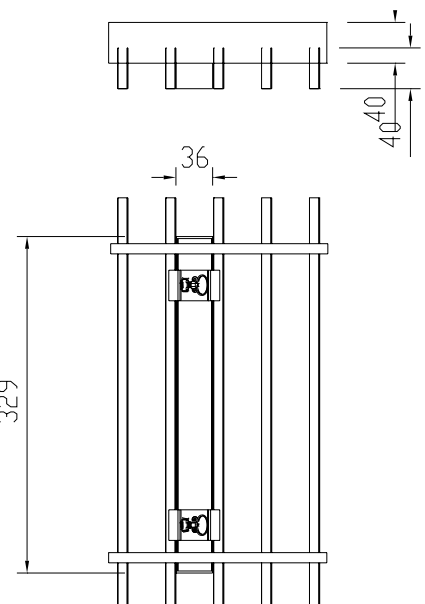

**Technisches
Datenblatt**

**Spot Lights für
Haufe Systemdecken**

10er quadratkonus

Spot Lights für Haufe Systemdecken

AA3625 Spot 10

Schnellmontage Akzentstrahler Serie AA3625 an Haufe Klima- und Haufe Normaldecke ermöglichen eine vollkommen werkzeuglose Schnellmontage.

Das integrierte Feder-/Bolzensystem ermöglicht das fluchtgenaue Ausrichten der Leuchten und verhindert späteres Verrutschen.

10 x Osram Oslon Square mit TIR Optik lieferbar in 10°, 20°, 30°, 40°, 60° FWHM und asymmetrisch

**Netzteil Osram OTI DALI dimmbar integriert
10 x 350mA oder 10 x 750mA Konstantstrom
Metallkernplatine MCB
Schutzart IP44, Schutzklasse I (220-230V)**

Aluminium eloxiert EV1 silber natur 20 my
oder RAL9003 signalweiss
Reflektoren in weiß und schwarz lieferbar
als Geschmacksmuster angemeldet
pentent pending, Patentanmeldung erfolgt