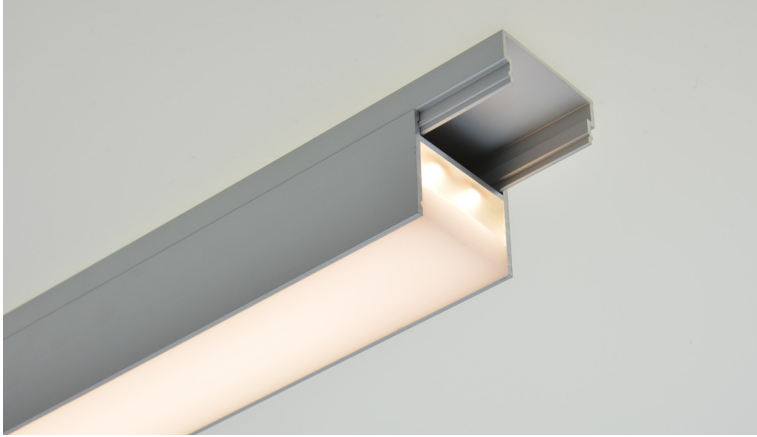

**Technisches
Datenblatt**

Spiegelbeleuchtung

AA4035+AKF4010

Spiegelbeleuchtung

AA4035+AKF4010+PC40

Schnellmontage Spiegelbeleuchtung Serie AA4035

480LEDs/m x Osram Duris E3 SMD 3014
homogener Lichtaustritt, gleichmäßige Licht-
verteilung, keine Hotspots

Netzteil Osram OTI DALI dimmar integriert
Schutzart IP44, Schutzklasse I (220-230V)

Aluminium eloxiert EV1 silber natur 20 my
24W/m

Made in Austria

ART Lichttechnik GmbH

Dr. Woisetschlaeger & Dr. Mutschlechner