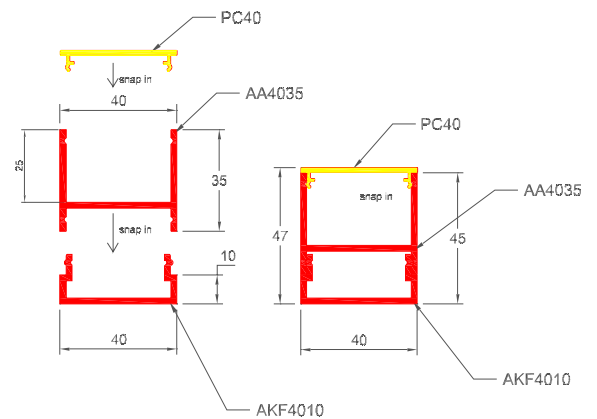

**Technisches
Datenblatt**

Spiegelbeleuchtung

AA4035+AKF4010

Spiegelbeleuchtung

AA4035+AKF4010+PC40

Schnellmontage Spiegelbeleuchtung Serie AA4035

480LEDs/m x Osram Duris E3 SMD 3014
homogener Lichtaustritt, gleichmäßige Licht-
verteilung, keine Hotspots

Netzteil Osram OTI DALI dimmar integriert
Schutzart IP44, Schutzklasse I (220-230V)

Aluminium eloxiert EV1 silber natur 20 my
24W/m

Made in Austria

ART Lichttechnik GmbH

Dr. Woisetschlaeger & Dr. Mutschlechner