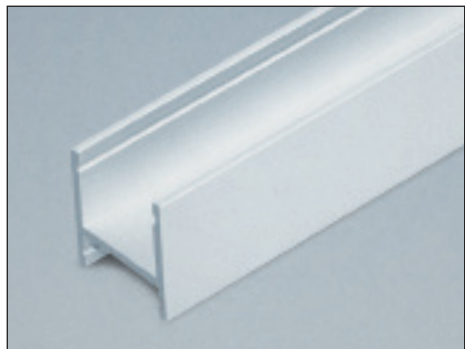

## für HAUFE Decke inkl. Deckensystembefestiger

### AA2525-OPT

Aufbauprofil Aluminium eloxiert EV1  
silber natur 20 my

- Schutzart IP20
- LED Samsung
- gegen Aufpreis DALI dimmbar
- 10 W/m oder 20W/m
- Länge nach Wunsch
- UGR25 4000 K CRI 80
- Lichtstrom ca. 90lm/W