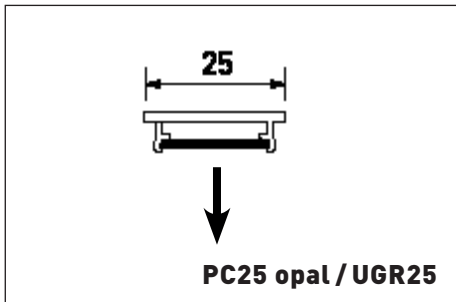

PC25 opal / UGR25 / AA2525-OPT / AKF3

für HAUFE Decke inkl. Deckensystembefestiger

PC25 opal / UGR25

Polykarbonat-Abdeckung, hochtransparent opal matt

AA2525-OPT

Aufbauprofil Aluminium eloxiert EV1
silber natur 20 my

- Schutzart IP20
- LED Samsung
- gegen Aufpreis DALI dimmbar
- 10 W/m oder 20W/m
- Länge nach Wunsch
- UGR25 4000 K CRI 80
- Lichtstrom ca. 90lm/W