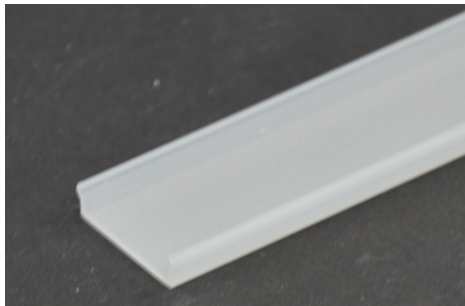

**Technisches  
Datenblatt  
PC25 opal / UGR25 /  
AA2525-OPT / AKF3**

**für HAUFE Decke**

## für HAUFE Decke inkl. Deckensystembefestiger

### PC25 opal / UGR25

Polykarbonat-Abdeckung, hochtransparent opal matt

### AA2525-OPT

Aufbauprofil Aluminium eloxiert EV1  
silber natur 20 my

- Schutzart IP20
- LED Samsung
- gegen Aufpreis DALI dimmbar
- 10 W/m oder 20W/m
- Länge nach Wunsch
- UGR25 4000 K CRI 80
- Lichtstrom ca. 90lm/W