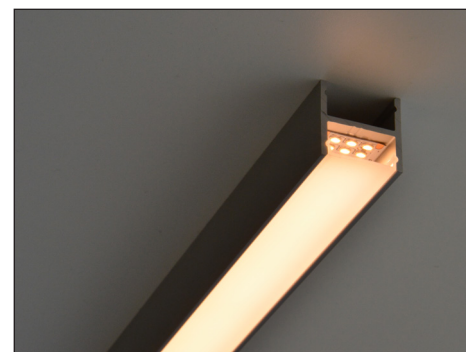

PC25 opal / UGR25 / AA2525-OPT / AKF3

für HAUFE Decke inkl. Deckensystembefestiger

PC25 opal / UGR25

Polykarbonat-Abdeckung, hochtransparent opal matt

AA2525-OPT

Aufbauprofil Aluminium eloxiert EV1
silber natur 20 my

- Schutzart IP20
- LED Samsung
- gegen Aufpreis DALI dimmbar
- 10 W/m oder 20W/m
- Länge nach Wunsch
- UGR25 4000 K CRI 80
- Lichtstrom ca. 90lm/W

AKF3

Aufbauprofil Aluminium eloxiert EV1
silber natur 20 my