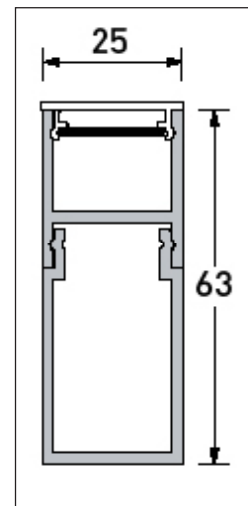

PC25 opal / UGR25 / AA2525-OPT / AKF3

für HAUFE Decke inkl. Deckensystembefestiger

PC25 opal / UGR25

Polykarbonat-Abdeckung, hochtransparent opal matt

AA2525-OPT

Aufbauprofil Aluminium eloxiert EV1
silber natur 20 my

- Schutzart IP20
- LED Samsung
- gegen Aufpreis DALI dimmbar
- 10 W/m oder 20W/m
- Länge nach Wunsch
- UGR25 4000 K CRI 80
- Lichtstrom ca. 90lm/W

AKF3

Aufbauprofil Aluminium eloxiert EV1
silber natur 20 my