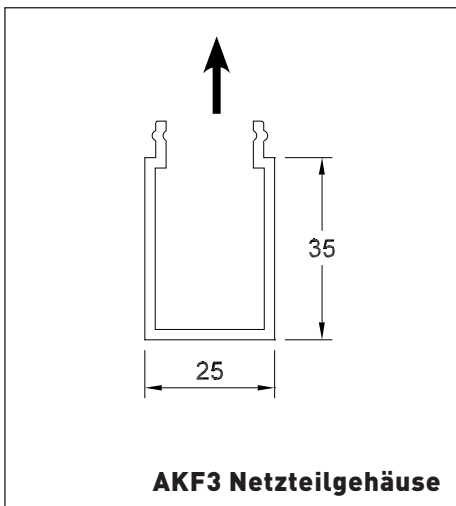

PC25 opal / UGR25 / AA2525-OPT / AKF3

für HAUFE Decke inkl. Deckensystembefestiger

PC25 opal / UGR25

Polykarbonat-Abdeckung, hochtransparent opal matt

AA2525-OPT

Aufbauprofil Aluminium eloxiert EV1
silber natur 20 my

- Schutzart IP20
- LED Samsung
- gegen Aufpreis DALI dimmbar
- 10 W/m oder 20W/m
- Länge nach Wunsch
- UGR25 4000 K CRI 80
- Lichtstrom ca. 90lm/W

AKF3

Aufbauprofil Aluminium eloxiert EV1
silber natur 20 my