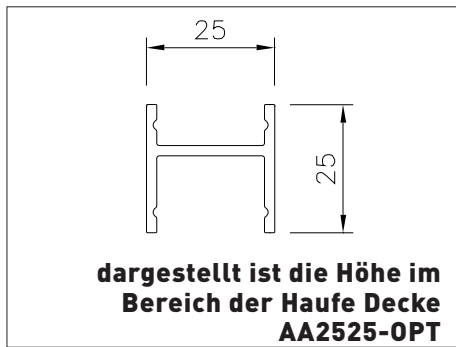

**Technisches
Datenblatt
PC25 klar / UGR19 /
AA2525-OPT / AKF3**

PC25 klar / UGR19 / AA2525-0PT / AKF3

PC25 klar / UGR19

Polykarbonat-Abdeckung, hochtransparent mit Entblendungsfolie

AA2525-0PT

Aufbauprofil Aluminium eloxiert EV1
silber natur 20 my

- Schutzart IP20
- LED Samsung
- Osram Netzteil DALI dimmbar
- ca. 25 W/m
- >95 lm/W
- UGR19/ 300K oder 4000K CRI 80
- Länge 900/1200/1500/1800mm

dargestellt ist die Höhe im Bereich
des Netzteiles
PC25 klar+UGR19+AA2525-0PT+AKF3