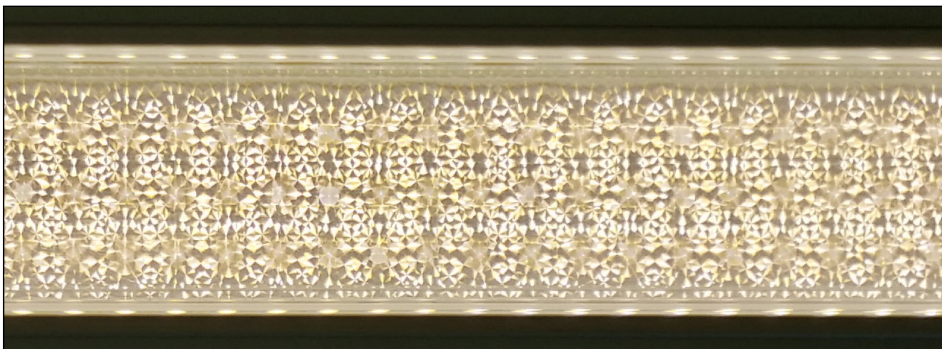

**Technisches
Datenblatt
PC25 klar / UGR19 /
AA2525-OPT / AKF3**

PC25 klar / UGR19 / AA2525-0PT / AKF3

PC25 klar / UGR19

Polykarbonat-Abdeckung, hochtransparent mit Entblendungsfolie

AA2525-0PT

Aufbauprofil Aluminium eloxiert EV1
silber natur 20 my

- Schutzart IP20
- LED Samsung
- Osram Netzteil DALI dimmbar
- ca. 25 W/m
- >95 lm/W
- UGR19/ 300K oder 4000K CRI 80
- Länge 900/1200/1500/1800mm

dargestellt ist die Höhe im Bereich
des Netzteiles
PC25 klar+UGR19+AA2525-0PT+AKF3