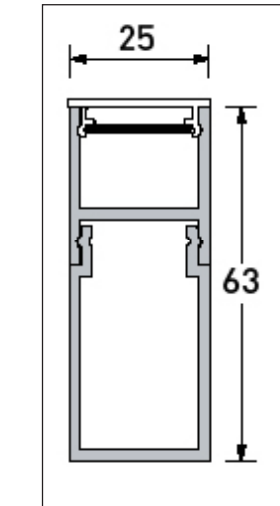

**Technisches
Datenblatt
PC25 klar / UGR19 /
AA2525-OPT / AKF3**

PC25 klar / UGR19 / AA2525-0PT / AKF3

PC25 klar / UGR19

Polykarbonat-Abdeckung, hochtransparent mit Entblendungsfolie

AA2525-0PT

Aufbauprofil Aluminium eloxiert EV1
silber natur 20 my

- Schutzart IP20
- LED Samsung
- Osram Netzteil DALI dimmbar
- ca. 25 W/m
- >95 lm/W
- UGR19/ 300K oder 4000K CRI 80
- Länge 900/1200/1500/1800mm

dargestellt ist die Höhe im Bereich
des Netzteiles
PC25 klar+UGR19+AA2525-0PT+AKF3