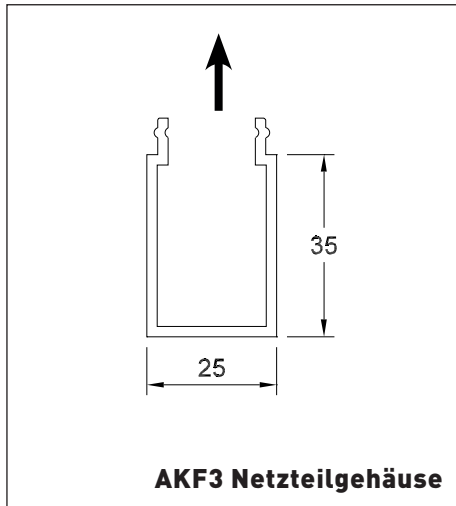

**Technisches
Datenblatt
PC25 klar / UGR19 /
AA2525-OPT / AKF3**

PC25 klar / UGR19 / AA2525-0PT / AKF3

PC25 klar / UGR19

Polykarbonat-Abdeckung, hochtransparent mit Entblendungsfolie

AA2525-0PT

Aufbauprofil Aluminium eloxiert EV1
silber natur 20 my

- Schutzart IP20
- LED Samsung
- Osram Netzteil DALI dimmbar
- ca. 25 W/m
- >95 lm/W
- UGR19/ 300K oder 4000K CRI 80
- Länge 900/1200/1500/1800mm

dargestellt ist die Höhe im Bereich
des Netzteiles
PC25 klar+UGR19+AA2525-0PT+AKF3