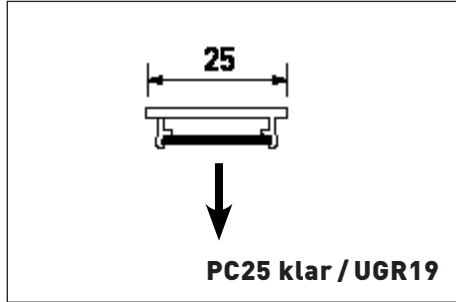

**Technisches
Datenblatt
PC25 klar / UGR19 /
AA2525-OPT / AKF3**

PC25 klar / UGR19 / AA2525-0PT / AKF3

PC25 klar / UGR19

Polykarbonat-Abdeckung, hochtransparent mit Entblendungsfolie

AA2525-0PT

Aufbauprofil Aluminium eloxiert EV1
silber natur 20 my

- Schutzart IP20
- LED Samsung
- Osram Netzteil DALI dimmbar
- ca. 25 W/m
- >95 lm/W
- UGR19/ 300K oder 4000K CRI 80
- Länge 900/1200/1500/1800mm

dargestellt ist die Höhe im Bereich
des Netzteiles
PC25 klar+UGR19+AA2525-0PT+AKF3