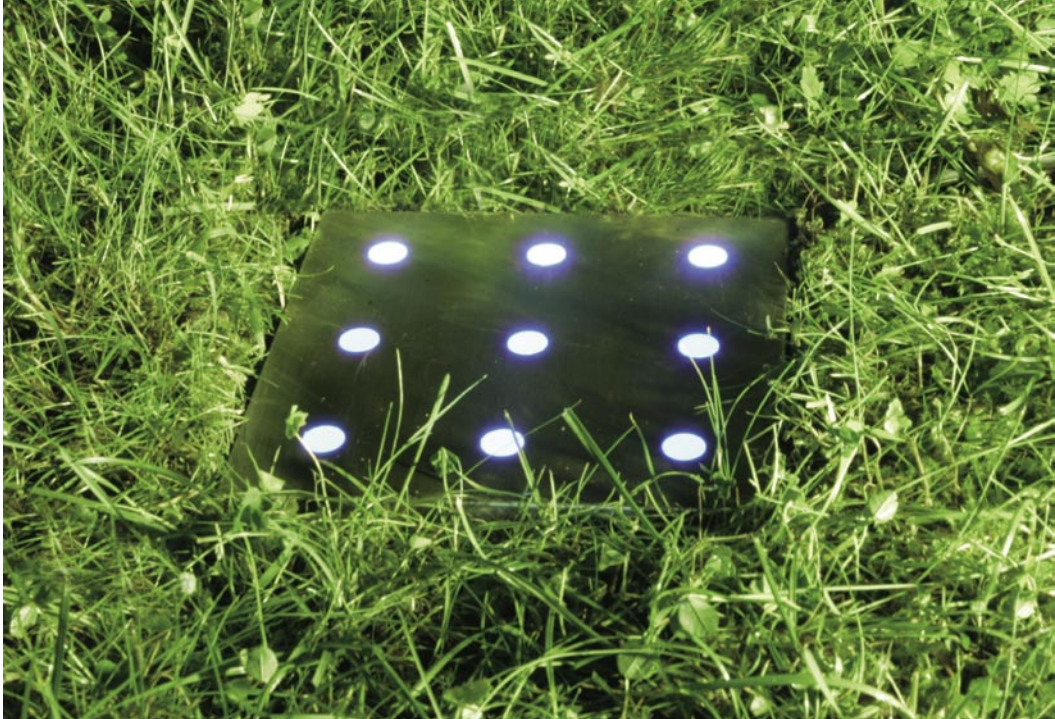

MASON – WALL FIXTURES

SPY – RECESSED WALL FIXTURES

Base Star – Bodeneinbauleuchte

Base Star ist eine quadratische Bodeneinbauleuchte mit energieeffizienter, langlebiger LED-Technik. Die Oberfläche besteht aus rostfreiem Edelstahl, in welches die Lichtpunkte eingearbeitet sind.

Base Star is a quadrangular shaped recessed ground fixture using the latest in energy-efficient, long-life LED technology. The cover plate is of rust-free stainless steel on which the light points are imbedded.