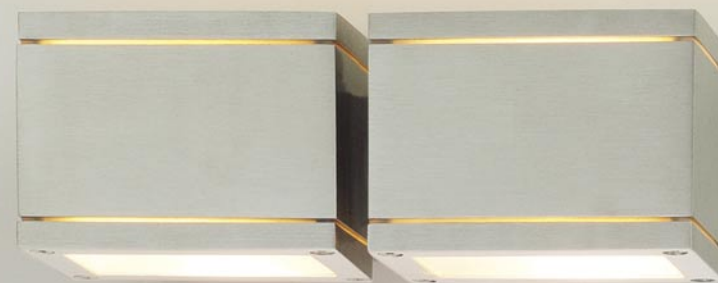

Mason 13 Wandleuchte

Wandleuchte für den Außenbereich, zweiflämmig, direkt und indirekt strahlend.
Gefertigt aus massiven Aluminiumbauteilen, verschraubtes Leuchtengehäuse.
Oberfläche poliert und lackiert, eingefasstes gehärtetes Glas.
Für Hochvolt - Halogen - Lampe QT 14. Lieferung inkl. Montagematerial.

Mason 13 Wall Fixture

Wall fixture for outside using with direct and indirect lighting.
Massive construction of aluminum devices, screwed body. Surface is polished and
varnished, framed and hardened glass.
For high voltage light QT14. Delivery incl. mounting material.

LC-331230 2 x QT14, max 2 x 25 W