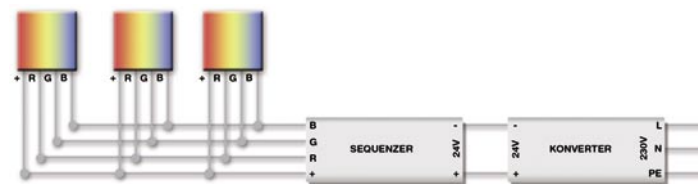

sequencer; 24 V, max. 100 VA

Converter, 10 VA

Converter, 25 VA

Sequenzer

Converter 10 VA

Converter 25 VA

Sequenzer

IP20