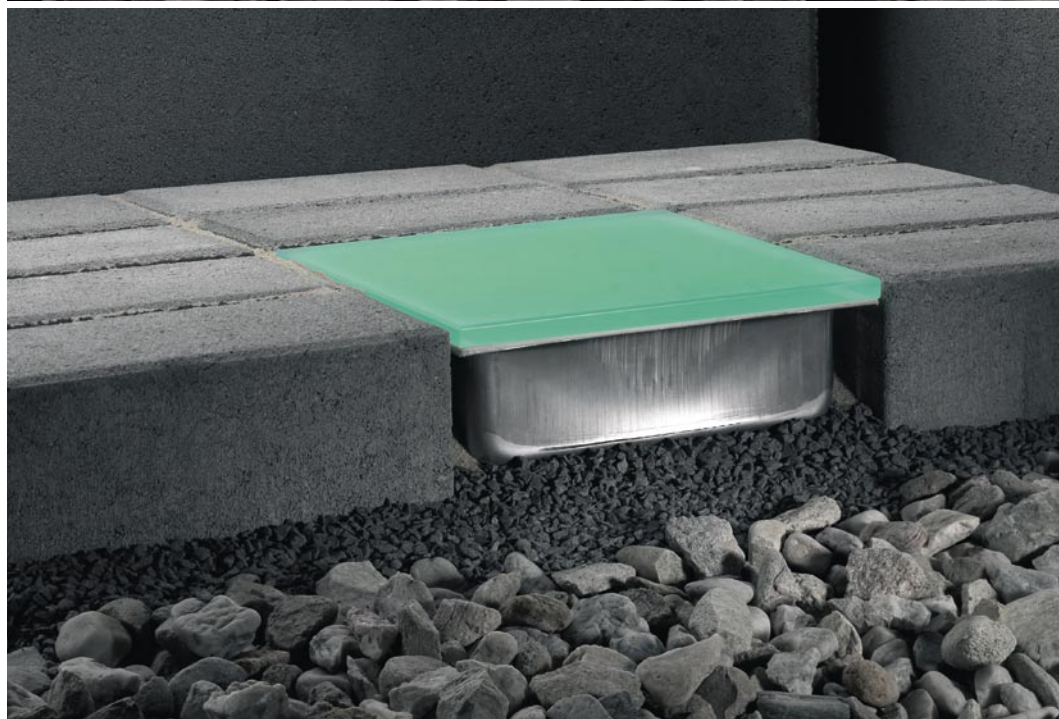

Base Square – Bodeneinbauleuchte

Base Square ist eine quadratische Bodeneinbauleuchte mit energieeffizienter, langlebiger LED-Technik. Die homogene Leuchtfläche ist aus gehärtetem, rutschhemmenden Anti-Slip-Glas gefertigt. Die mattierte Glasplatte ist wasserdicht und permanent (nicht reversibel) mit dem Edelstahlgehäuse verklebt.

Base Square is a recessed ground fixture using the latest in energy-efficient, long-life LED technology. The hardened glass includes a matt anti-slip coating. The matt glass is permanently attached to the watertight stainless steel housing.

LED

24 V DC

400

-20°C

IP67

9

Base Oblong – Bodeneinbauleuchte

Base Oblong ist eine rechteckige Bodeneinbauleuchte mit energieeffizienter, langlebiger LED-Technik. Die homogene Leuchtfläche ist aus gehärtetem, rutschhemmenden Anti-Slip-Glas gefertigt. Die mattierte Glasplatte ist wasserdicht und permanent (nicht reversibel) mit dem Edelstahlgehäuse verklebt.

Base Star is a quadrangular shaped recessed ground fixture using the latest in energy-efficient, long-life LED technology. The cover plate is of rust-free stainless steel on which the light points are imbedded.