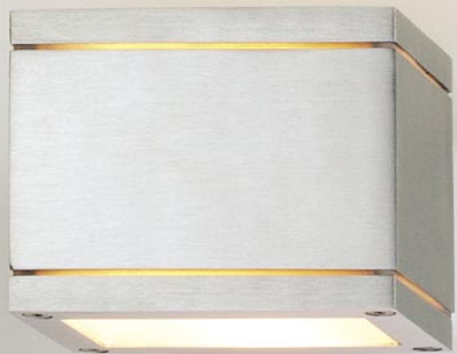

max.
25 W

IP54

34

Mason 12 Wandleuchte

Wandleuchte für den Außenbereich, direkt und indirekt strahlend.

Gefertigt aus massiven Aluminiumbauteilen, verschraubtes Leuchtengehäuse.

Oberfläche poliert und lackiert, eingefasstes gehärtetes Glas.

Für Hochvolt - Halogen - Lampe QT 14. Lieferung inkl. Montagematerial.

Mason 12 Wall Fixture

Wall fixture for outside using with direct and indirect lighting.

Massive construction of aluminum devices, screwed body. Surface is polished and varnished, framed and hardened glass.

For high voltage light QT14. Delivery incl. mounting material.

LC-331229

QT14, max 25 W