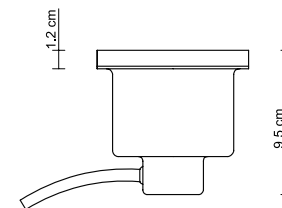

LED

24 V DC

IP67

19

Einbaurahmen für Base Bodeneinbauleuchten

Edelstahlgehäuse für Base Bodenfliesen zum Einbau in verschiedene Fußböden.

Mounting frames for Base Floor Fixtures

Stainless steel cases for Base recessed ground fixtures. For using in various floors.