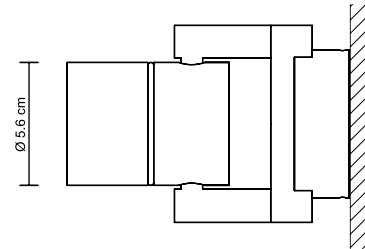

For high voltage beamer QPAR 51. Delivery incl. mounting material.

QPAR 51

GU 10

max.
35 W

IP54

QPAR 51, max 35 W

Mason 05 Wandleuchte

Wandleuchte für den Außenbereich. Gefertigt aus massiven Aluminiumbauteilen, verschraubtes Leuchtengehäuse. Leuchtenkopf ist dreh- und schwenkbar gelagert. Oberfläche poliert und lackiert, eingefasstes gehärtetes Glas. Für Hochvolt - Halogen - Strahler QPAR 51. Lieferung inkl. Montagematerial