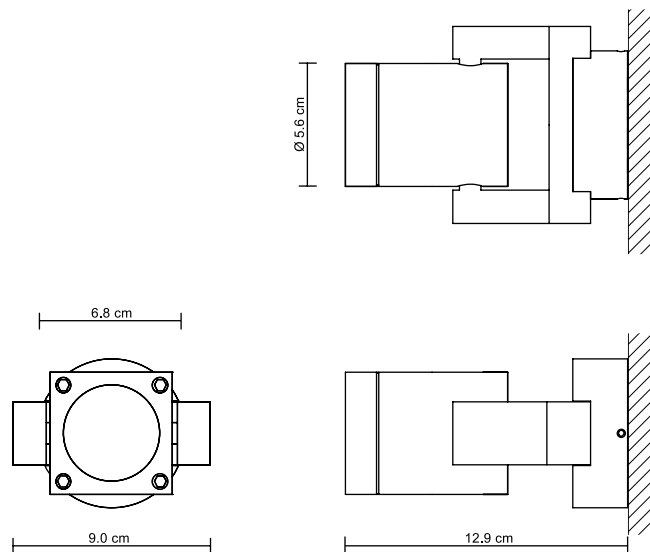

Mason 05 Wandleuchte

Wandleuchte für den Außenbereich. Gefertigt aus massiven Aluminiumbauteilen, verschraubtes Leuchtengehäuse. Leuchtenkopf ist dreh- und schwenkbar gelagert. Oberfläche poliert und lackiert, eingefasstes gehärtetes Glas. Für Hochvolt - Halogen - Strahler QPAR 51. Lieferung inkl. Montagematerial

Mason 05 Wall Fixture

Wall fixture for outside using. Massive construction of aluminum devices. The screwed body is rotatable and swivel mounted. Surface is polished and varnished, framed and hardened glass. For high voltage beamer QPAR 51. Delivery incl. mounting material.

LC-331373

2 x QPAR 51, max 35 W