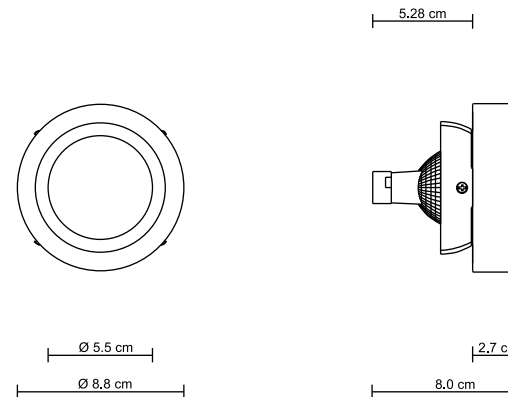

Spy 01 Recessed Wall Fixture

Round recessed fixture for walls and ceilings. Body is made from massive aluminum. Surface is polished and varnished, framed, hardened and matt finished glass. Please order the transformer separately. Installation depth: 8 cm, Ceiling cut-out: Ø 7,5 cm

LC-331304

CBC 51, max 35 W