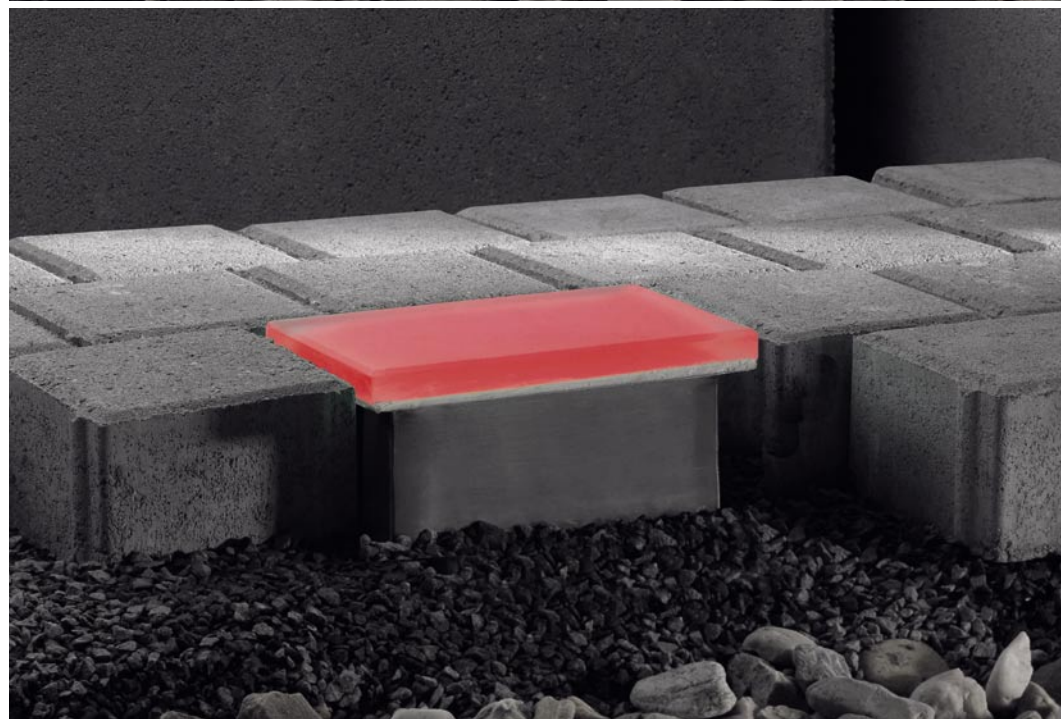

Base Square – Bodeneinbauleuchte

Base Square ist eine quadratische Bodeneinbauleuchte mit energieeffizienter, langlebiger LED-Technik. Die homogene Leuchtfläche ist aus gehärtetem, rutschhemmenden Anti-Slip-Glas gefertigt. Die mattierte Glasplatte ist wasserdicht und permanent (nicht reversibel) mit dem Edelstahlgehäuse verklebt.

Base Square is a recessed ground fixture using the latest in energy-efficient, long-life LED technology. The hardened glass includes a matt anti-slip coating. The matt glass is permanently attached to the watertight stainless steel housing.

LED

24 V DC

400

-20°C

IP67

9

Base Oblong – Bodeneinbauleuchte

Base Oblong ist eine rechteckige Bodeneinbauleuchte mit energieeffizienter, langlebiger LED-Technik. Die homogene Leuchtfläche ist aus gehärtetem, rutschhemmenden Anti-Slip-Glas gefertigt. Die mattierte Glasplatte ist wasserdicht und permanent (nicht reversibel) mit dem Edelstahlgehäuse verklebt.

Base Star is a quadrangular shaped recessed ground fixture using the latest in energy-efficient, long-life LED technology. The cover plate is of rust-free stainless steel on which the light points are imbedded.