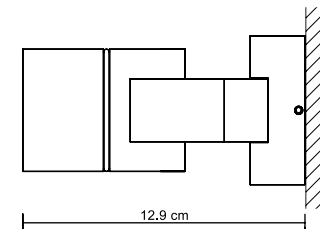

For high voltage beamer QPAR 51. Delivery incl. mounting material.

QPAR 51

GU 10

max.
35 W

IP54

QPAR 51, max 35 W

Mason 05 Wandleuchte

Wandleuchte für den Außenbereich. Gefertigt aus massiven Aluminiumbauteilen, verschraubtes Leuchtengehäuse. Leuchtenkopf ist dreh- und schwenkbar gelagert. Oberfläche poliert und lackiert, eingefasstes gehärtetes Glas. Für Hochvolt - Halogen - Strahler QPAR 51. Lieferung inkl. Montagematerial