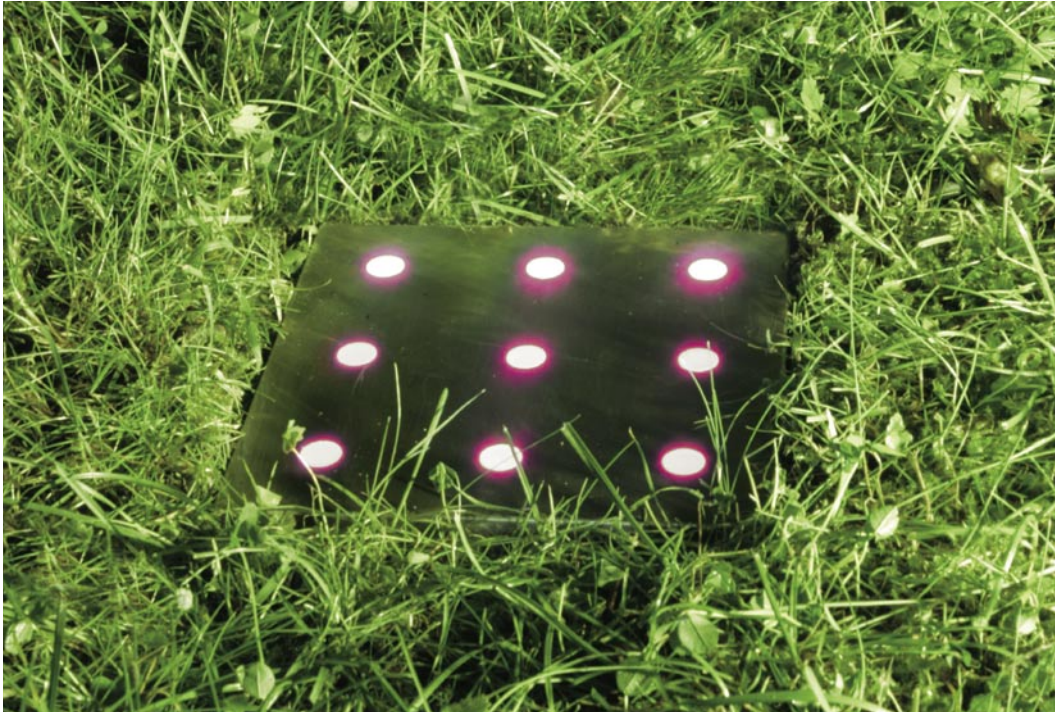

MASON – WALL FIXTURES

SPY – RECESSED WALL FIXTURES

Base Star – Bodeneinbauleuchte

Base Star ist eine quadratische Bodeneinbauleuchte mit energieeffizienter, langlebiger LED-Technik. Die Oberfläche besteht aus rostfreiem Edelstahl, in welches die Lichtpunkte eingearbeitet sind.

Base Star is a quadrangular shaped recessed ground fixture using the latest in energy-efficient, long-life LED technology. The cover plate is of rust-free stainless steel on which the light points are imbedded.